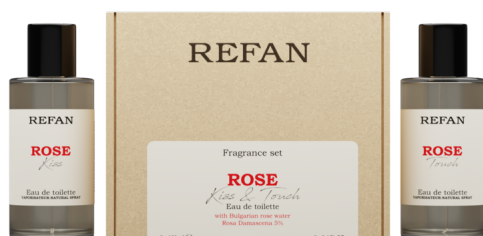

EAU DE TOILETTE REFAN

Продукти

7017

ПАРФЮМЕН КОМПЛЕКТ ROSE KISS & TOUCH EAU DE TOILETTE

1. ТОАЛЕТНА ВОДА ROSE KISS - Нежен, цветисто - алдехиден аромат, една романтична хармония от изтънченост и копринена мекота.

100 мл

2. ТОАЛЕТНА ВОДА ROSE TOUCH - Аромат, който излъчва свежест и чистота, фантазийна роза, момина сълза, докосване на мускус и амбра.

100 мл

7016

ПАРФЮМЕН КОМПЛЕКТ HER & HIS ROSE EAU DE TOILETTE

1. ТОАЛЕТНА ВОДА HER ROSE - Богат, цветист аромат на нежни розови листенца, сладки плодове и фини смолисти ноти.

100 мл

2. ТОАЛЕТНА ВОДА HIS ROSE - Ухание със свежо цитрусово - зелено начало, мускус, мек аромат на роза, топли дървесни ноти.

100 мл